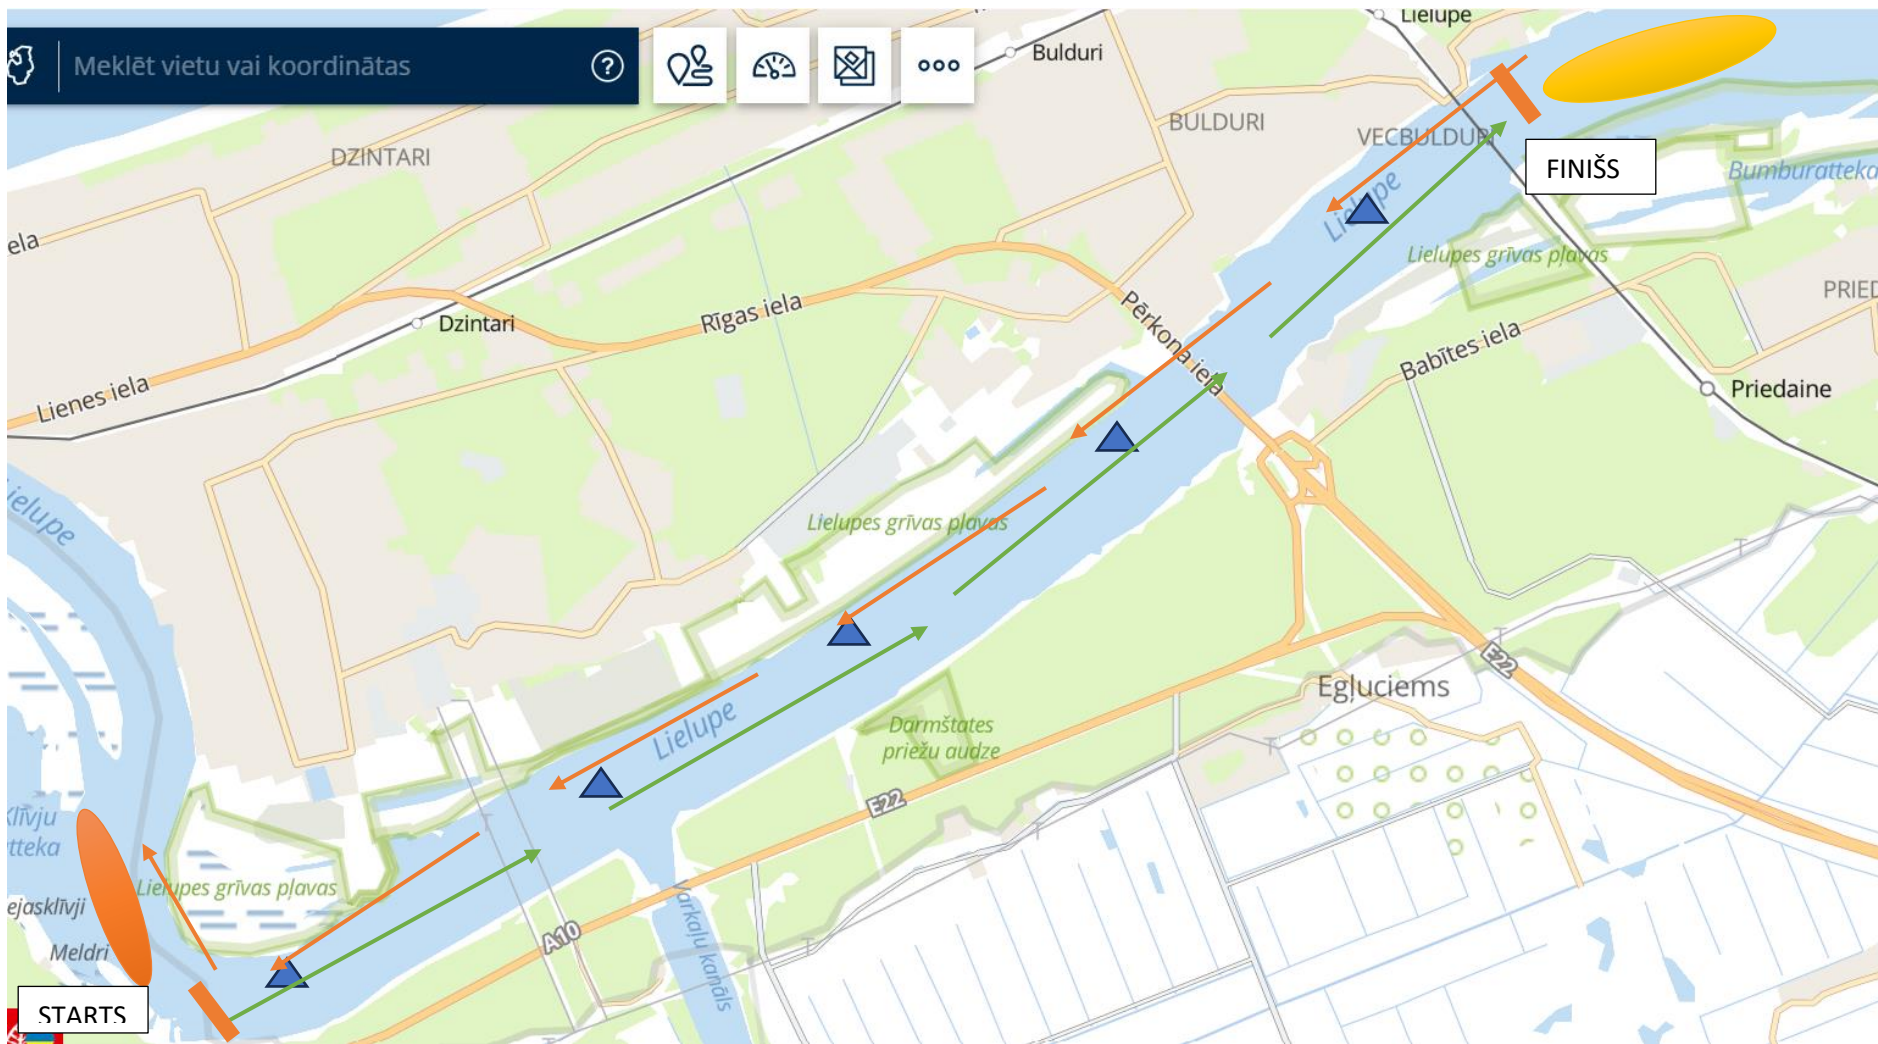

Distances shēma LR garā distance, sezonas atklāšana.

Zaļās bultiņas – distances virziens; Sarkanās bultiņas atsildīšanās; Zilie trīsstūri- arbitru motorlaivas