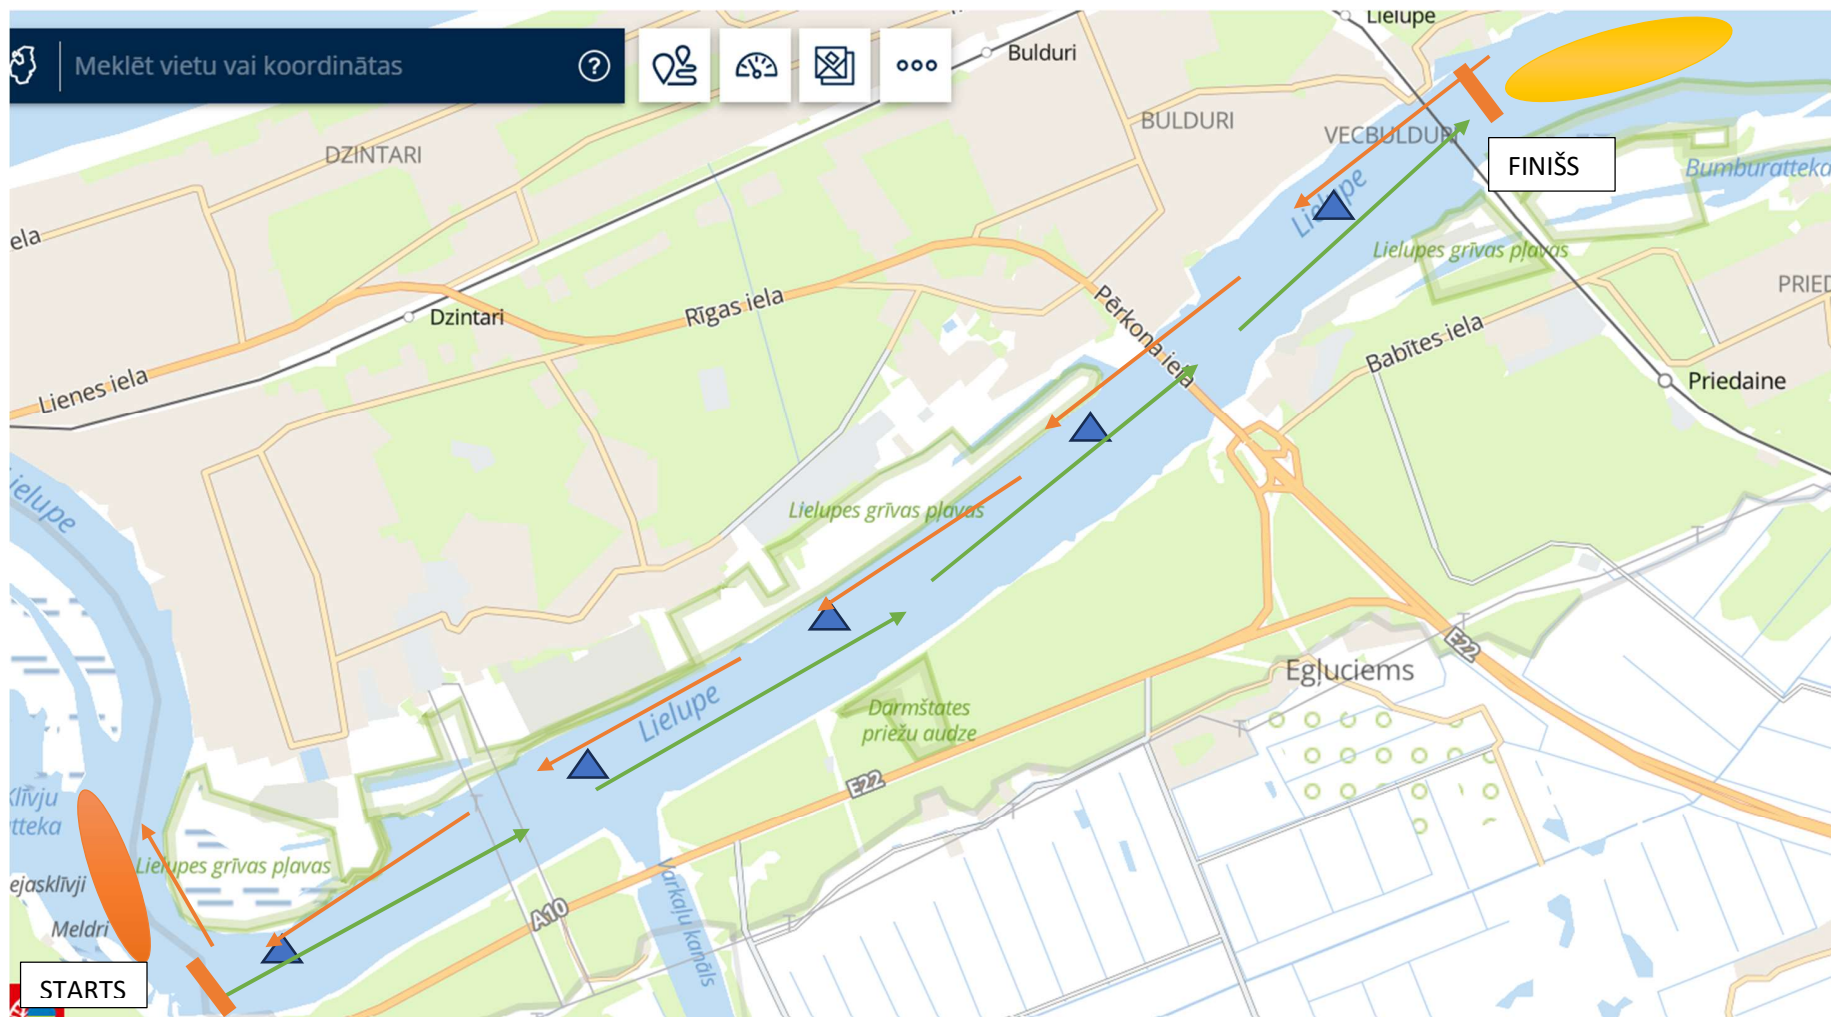

Distances shēma LR garā distance, sezonas atklāšana.

Zaļās bultiņas – distances virziens; Sarkanās bultiņas atsildīšanās; Zilie trīsstūri- arbitru motorlaivas